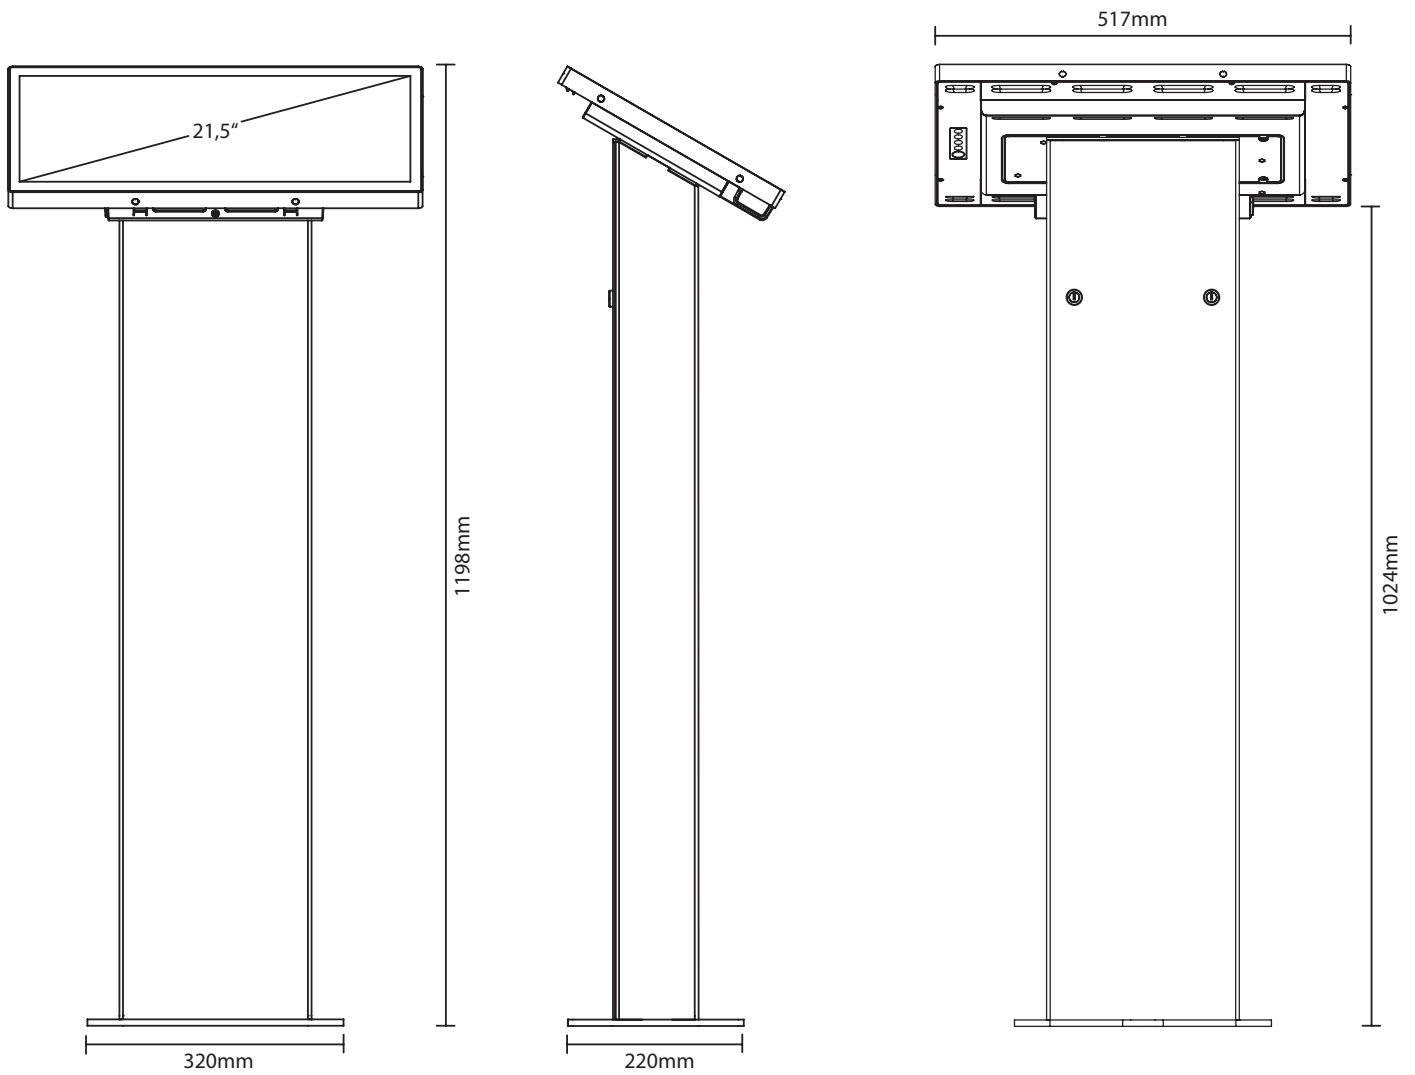

Infoterminal X

Infoterminal X22

Dimensionen

Spezifikationen	Höhe	1198 mm
	Breite	320 (517) mm
	Tiefe	220 mm
	Blickwinkel	30°
	Gewicht	30 kg
	Material	Stahlblech pulverbeschichtet

Display	Bilddiagonale	21,5", 550mm
	Panel	IPS LED
	Auflösung	1920x1080 (2,1 megapixel Full HD)
	Bildformat	16:9
	Kontrastverhältnis	1000:1
	Helligkeit	350cd/m2
	Reaktionszeit	8ms
	Gehäusefarbe	schwarz, matt
	Touchscreen Tech.	Projective kapazitiv
	Touchpunkte	10 (HID Betriebssystem abhängig)
	Touch-Oberfläche	USB
	Analog Video Eingang	VGA (1x)
	Digital Video Eingang	HDMI (1x), DisplayPort (1x)
	Displaybeschichtung	Anti-Fingerprint oder Anti-Glare
	Wasser- und Staubschutz	IP65 (frontseitig)

Farben	Name	Art. Nr.
	Weiß	1.6040.0010.01 (Anti-Fingerprint) 1.6040.0010.02 (Anti-Glare)
	Schwarz	1.6040.0020.01 (Anti-Fingerprint) 1.6040.0020.02 (Anti-Glare)
	Individuell (RAL)	1.6040.0030.01 (Anti-Fingerprint) 1.6040.0030.02 (Anti-Glare)