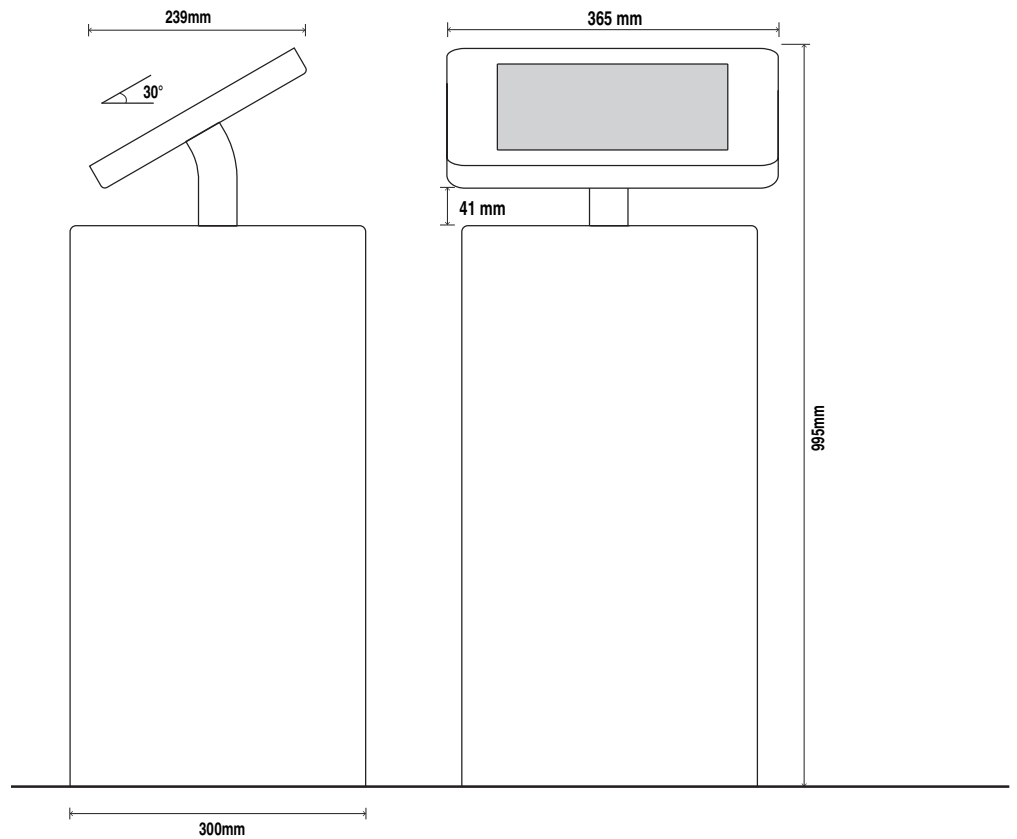

Dimensionen

Seitenansicht

Frontansicht

savepad® // FLOOR CUBE

Spezifikationen

Höhe	981 mm
Breite	300 (320) mm
Tiefe	300 (200) mm
Blickwinkel	30°
Gewicht	12 kg

Kompatible Tablets

iPad (1.-6. Gen)	Galaxy Tab A 10,1" (2016)	Huawei P5 Lite
iPad (7.-8. Gen)	Galaxy Tab A 10,1" (2019)	MS Surface Go (10.0)
iPad Air (1. Gen)	Galaxy Tab A7 (2020)	MS Surface Go 2 (10.5)
iPad Air 2	Galaxy Tab S2/3/4	
iPad Air (3. Gen)	Galaxy Tab S5e	
iPad Air (4. Gen)	Galaxy Tab S6 Lite	
iPad Pro 9,7"		
iPad Pro 10,5"		
iPad Pro 11" (1. Gen)		
iPad Pro 11" (2. Gen)		
iPad Pro 11" (3. Gen)		

Frontplatten

ohne Aussparung Homebutton und Kamera (Standardausführung)
mit Aussparung Homebutton und Kamera

Farben

Name	Art. Nr.
Weiß	1.4030.1110.XX
Individuell (RAL)	1.4030.1130.XX

Zubehör

270° Tischrotation
90° Gehäuserotation
Kopfhörerbuchse inkl. Stereokabel
Kopfhörerhalterung
Gewinkeltes USB-Kabel

savepad Pro // FLOOR CUBE

Dimensionen

Seitenansicht

Frontansicht

savepad Pro // **FLOOR CUBE****Spezifikationen**

Höhe	995 mm
Breite	300 (365) mm
Tiefe	300 (239) mm
Blickwinkel	30°
Gewicht	12 kg

Kompatible Tablets