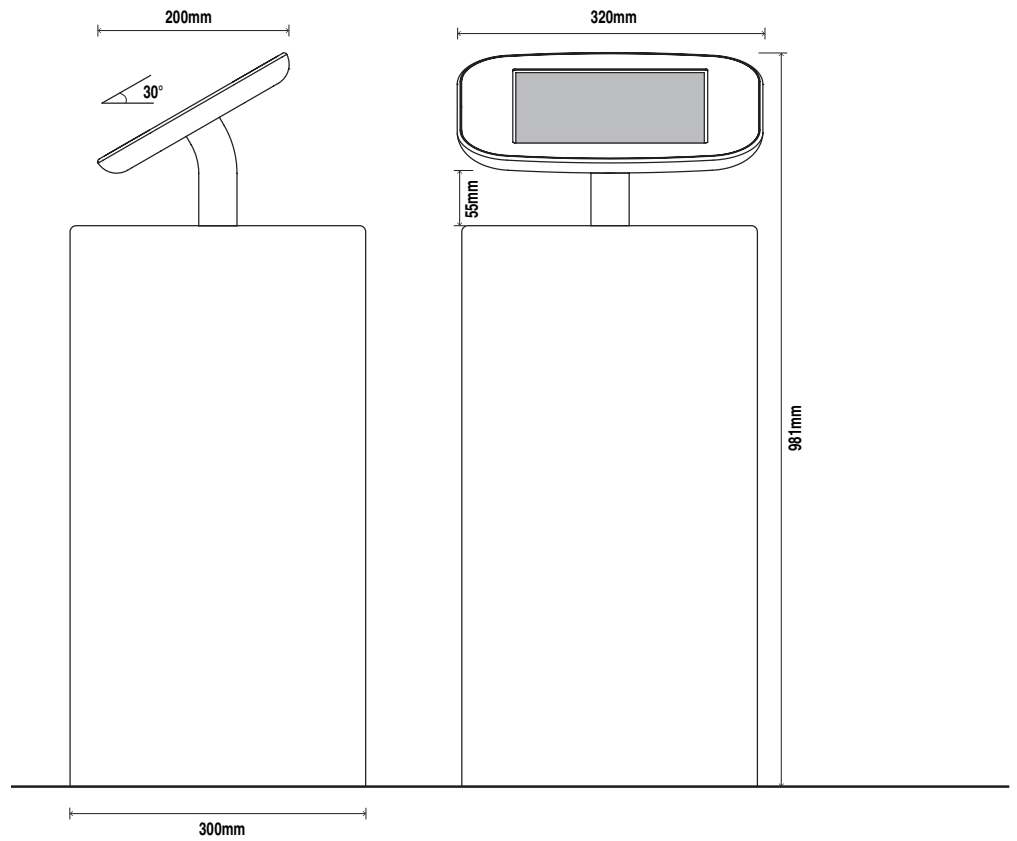

iPad Pro 12,9" (1.Gen)
 iPad Pro 12,9" (2.Gen)
 iPad Pro 12,9" (3.-5.Gen)
 Microsoft Surface Pro 4
 Microsoft Surface Pro 5
 Microsoft Surface Pro 6
 Microsoft Surface Pro 7

ZEICHNUNGEN
NACHFOLGEND

savepad[®] // FLOOR CUBE

Dimensionen

Seitenansicht

Frontansicht

savepad® // FLOOR CUBE

Spezifikationen

Höhe	981 mm
Breite	300 (320) mm
Tiefe	300 (200) mm
Blickwinkel	30°
Gewicht	12 kg

Kompatible Tablets

iPad (1.-6. Gen)	Galaxy Tab A 10,1" (2016)	Huawei P5 Lite
iPad (7.-8. Gen)	Galaxy Tab A 10,1" (2019)	MS Surface Go (10.0)
iPad Air (1. Gen)	Galaxy Tab A7 (2020)	MS Surface Go 2 (10.5)
iPad Air 2	Galaxy Tab S2/3/4	
iPad Air (3. Gen)	Galaxy Tab S5e	
iPad Air (4. Gen)	Galaxy Tab S6 Lite	
iPad Pro 9,7"		
iPad Pro 10,5"		
iPad Pro 11" (1. Gen)		
iPad Pro 11" (2. Gen)		
iPad Pro 11" (3. Gen)		

Frontplatten

ohne Aussparung Homebutton und Kamera (Standardausführung)
mit Aussparung Homebutton und Kamera

Farben

Name	Art. Nr.
Weiß	1.4030.1110.XX
Individuell (RAL)	1.4030.1130.XX

Zubehör

270° Tischrotation
90° Gehäuserotation
Kopfhörerbuchse inkl. Stereokabel
Kopfhörerhalterung
Gewinkeltes USB-Kabel

savepad Pro // FLOOR CUBE

Dimensionen

Seitenansicht

Frontansicht

savepad Pro // **FLOOR CUBE****Spezifikationen**

Höhe	995 mm
Breite	300 (365) mm
Tiefe	300 (239) mm
Blickwinkel	30°
Gewicht	12 kg

Kompatible Tablets