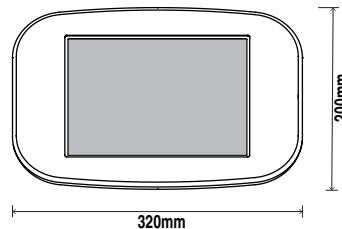

ZEICHNUNGEN
NACHFOLGEND

savepad® // WALL 08

Dimensionen

Seitenansicht

Frontansicht

Spezifikationen

Höhe	200 mm
Breite	320 mm
Tiefe	180 mm
Blickwinkel	30°
Gewicht	2,2 kg

Kompatible Tablets

Zubehör

90° Gehäuserotation
Kopfhörerbuchse inkl. Stereokabel
Gewinkeltes USB-Kabel
Aussparung Kamera Rückseite

savepad PRO // WALL 08

Dimensionen

Seitenansicht

Frontansicht

Spezifikationen

Höhe	240 mm
Breite	365 mm
Tiefe	195 mm
Blickwinkel	30°
Gewicht	2,2 kg