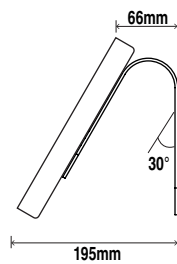

ZEICHNUNGEN
NACHFOLGEND

savepad® // WALL 08

Dimensionen

Seitenansicht

Frontansicht

Spezifikationen

Höhe	200 mm
Breite	320 mm
Tiefe	180 mm
Blickwinkel	30°
Gewicht	2,2 kg

Kompatible Tablets

Zubehör

90° Gehäuserotation
Kopfhörerbuchse inkl. Stereokabel
Gewinkeltes USB-Kabel
Aussparung Kamera Rückseite

savepad PRO // WALL 08

Dimensionen

Seitenansicht

Frontansicht

Spezifikationen

Höhe	240 mm
Breite	365 mm
Tiefe	195 mm
Blickwinkel	30°
Gewicht	2,2 kg