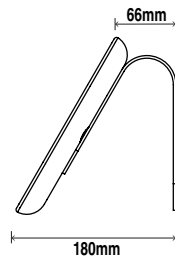

// ÜBERSICHT SAVEPAD GEHÄUSE

Gehäuse	savepad	savepad PRO
Kompatible Tablets	iPad Mini (2.-5. Gen) iPad 9,7" (1.-6. Gen) iPad 10,2" (7.-8. Gen) iPad Air 9,7" (1. Gen) iPad Air 2 (9,7") iPad Air 10,5" (3. Gen) iPad Air 10,9" (4. Gen) iPad Pro 9,7" iPad Pro 10,5" iPad Pro 11" (1.-3. Gen) Galaxy Tab A 10,1" (2016) Galaxy Tab A 10,1" (2019) Galaxy Tab A7 (2020) Galaxy Tab S2/3/4 Galaxy Tab S5e Galaxy Tab S6 Lite Huawei P5 Lite Microsoft Surface Go (10.0) Microsoft Surface Go 2 (10.5)	iPad Pro 12,9" (1.Gen) iPad Pro 12,9" (2.Gen) iPad Pro 12,9" (3.-5.Gen) Microsoft Surface Pro 4 Microsoft Surface Pro 5 Microsoft Surface Pro 6 Microsoft Surface Pro 7

ZEICHNUNGEN
NACHFOLGEND

savepad® // WALL 08

Dimensionen

Seitenansicht

Frontansicht

Spezifikationen

Höhe	200 mm
Breite	320 mm
Tiefe	180 mm
Blickwinkel	30°
Gewicht	2,2 kg

Kompatible Tablets

Zubehör

90° Gehäuserotation
Kopfhörerbuchse inkl. Stereokabel
Gewinkeltes USB-Kabel
Aussparung Kamera Rückseite

savepad PRO // WALL 08

Dimensionen

Seitenansicht

Frontansicht

Spezifikationen

Höhe	240 mm
Breite	365 mm
Tiefe	195 mm
Blickwinkel	30°
Gewicht	2,2 kg