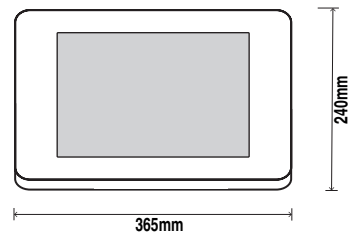

ZEICHNUNGEN
NACHFOLGEND

savepad® // WALL 08

Dimensionen

Seitenansicht

Frontansicht

Spezifikationen

Höhe	200 mm
Breite	320 mm
Tiefe	180 mm
Blickwinkel	30°
Gewicht	2,2 kg

Kompatible Tablets

Zubehör

90° Gehäuserotation
Kopfhörerbuchse inkl. Stereokabel
Gewinkeltes USB-Kabel
Aussparung Kamera Rückseite

savepad PRO // WALL 08

Dimensionen

Seitenansicht

Frontansicht

Spezifikationen

Höhe	240 mm
Breite	365 mm
Tiefe	195 mm
Blickwinkel	30°
Gewicht	2,2 kg