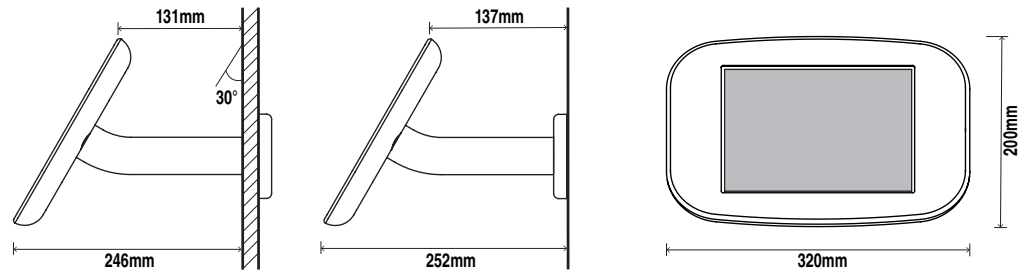

// ABMESSUNGEN SAVEPAD

WALL 02

WALL 03

WALL 04

WALL 08